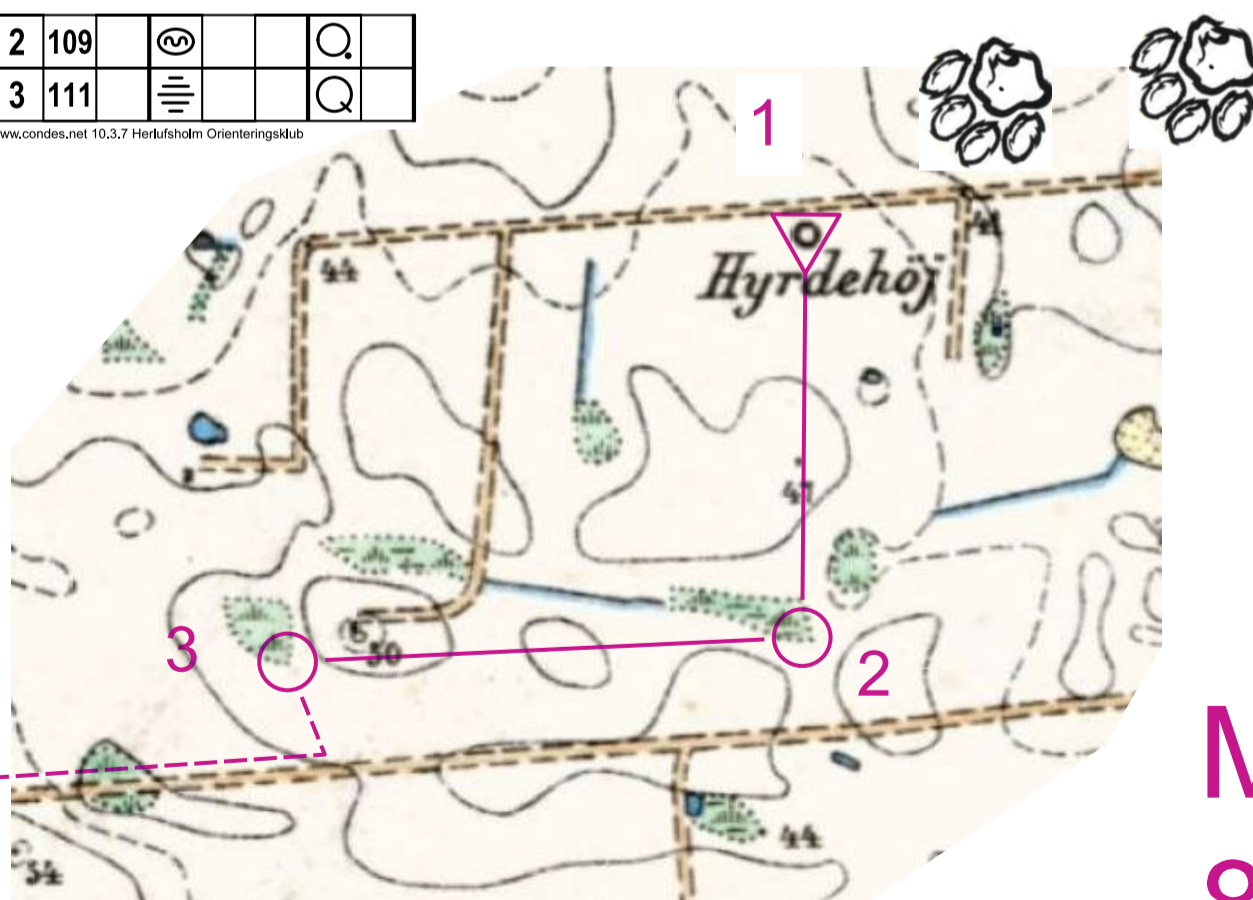

ITF 2023				
Mellem	8,7 km			
▶				
1	106	○		⌈

KORT 2
Høje Målebordsblad
1842
1 : 6.800

2	109	⊙		Q
3	111	|||		Q