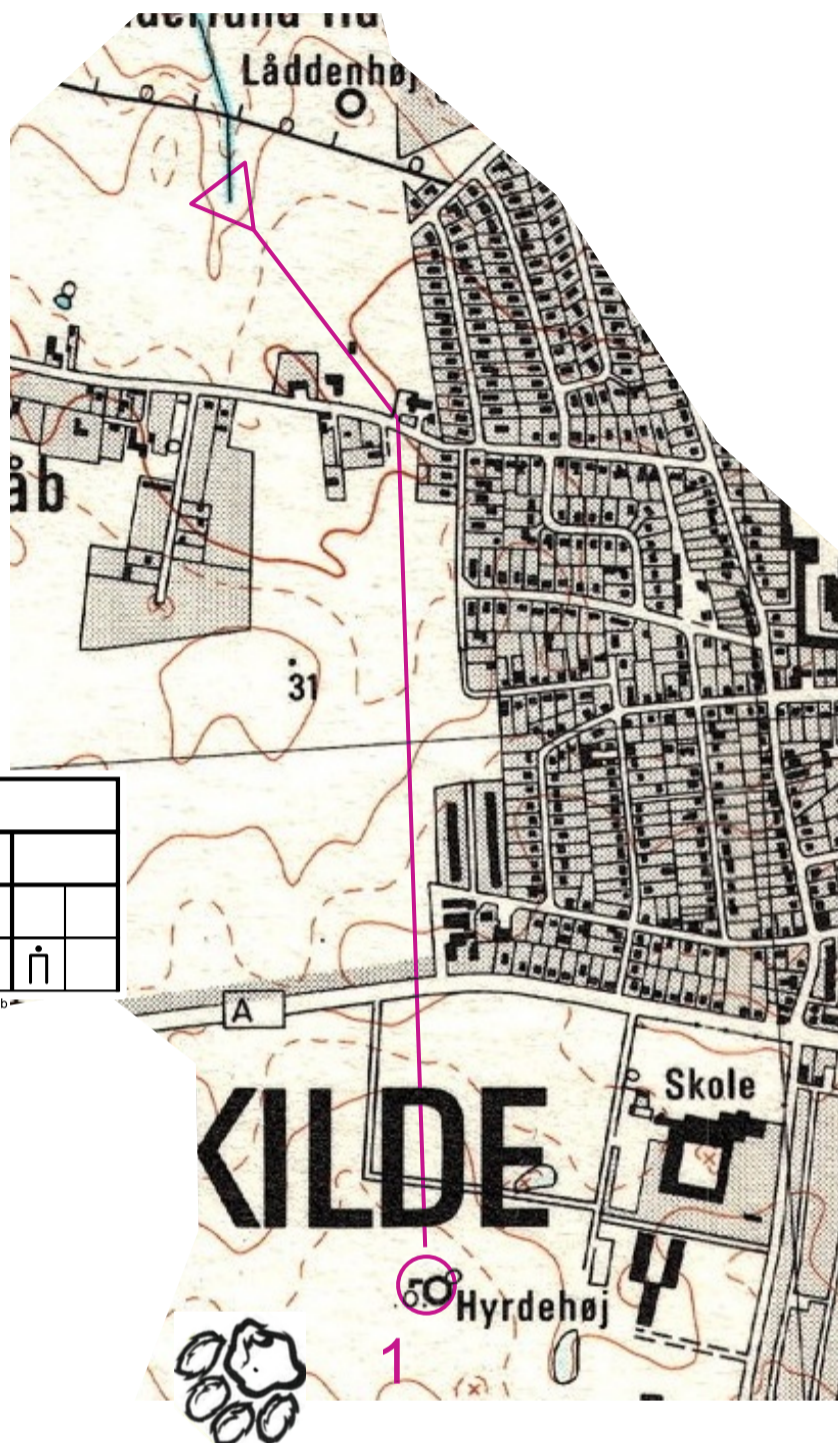

KORT 1
4cm kort 1953
1 : 9.000